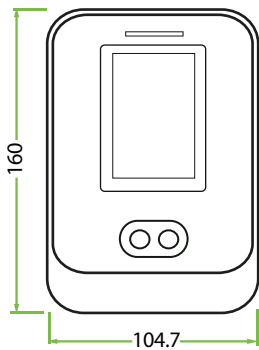

Características

- Diseño elegante y ergonómico.
- Fácil instalación.
- Comunicación vía Wi-Fi (opcional), TCP/IP y USB-Host/Cliente.
- Pantalla TFT touch de 3 pulgadas, entrada T9, ID de 9 dígitos.
- Sistema óptico infrarrojo que permite registrar e identificar al usuario aun en ambientes con poca iluminación.
- Módulo de tarjeta MIFARE (opcional).
- Algoritmo profesional de identificación de rostro.

Especificaciones

Pantalla	Touch de 3 Pulgadas
Capacidad de Rostros	800 (estándar) 1.200(opcional) (1:N)
Capacidad de Tarjetas	10.000
Capacidad de Eventos	100.000
Comunicación	TCP/IP, USB-Host/Cliente
Funciones Estándar	Tarjeta ID, Cambio Automático de Estado, Búsqueda Self-Service, Código de Trabajo, Entrada T9, ID de 9 Dígitos, Horario de Verano, Timbre Programado, SMS,
Funciones Opcionales	MIFARE, Wi-Fi
Fuente de Alimentación	12V/1.5A
Velocidad de Verificación	≤ 1 seg
Temperatura de Operación	0°C a 45°C
Humedad de Operación	20% - 80%
Dimensiones	104.7 x 160 x 36 mm

Dimensiones

Diagrama de Aplicación

ZKTeco Latinoamérica

German Centre 3-2-02, Av. Santa Fe No. 170, Lomas de Santa Fe, Álvaro Obregón, 01210 México D.F.
 (52) 55 - 5292 8418
www.zktecolatinoamerica.com