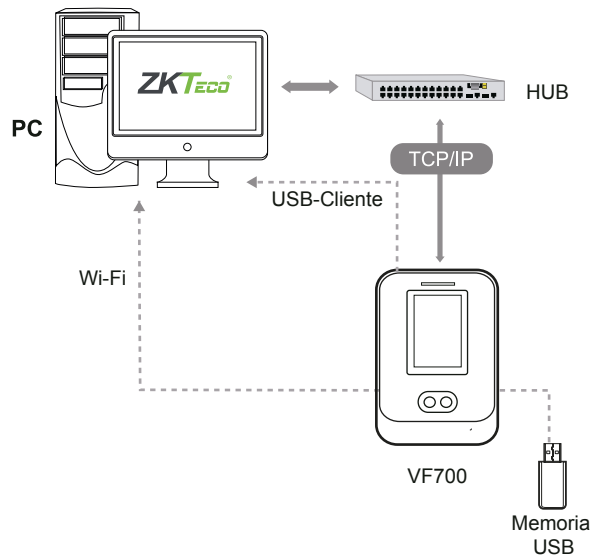

VF700

Terminal IP

de Reconocimiento Facial

El VF700 es un equipo para el control de tiempo y asistencia que cuenta con verificación por medio de rostro, PIN y tarjeta de proximidad. Puede soportar 800 plantillas de rostro, 10.000 tarjetas y 100.000 transacciones con una verificación confiable y veloz.

La comunicación vía Wi-Fi (opcional), TCP/IP y USB-Host/Cliente aseguran una conexión y transferencia de datos sin contratiempos.

Todas las configuraciones se pueden hacer fácilmente en su pantalla táctil de 3 pulgadas.

Características

- Diseño elegante y ergonómico.
- Fácil instalación.
- Comunicación vía Wi-Fi (opcional), TCP/IP y USB-Host/Cliente.
- Pantalla TFT touch de 3 pulgadas, entrada T9, ID de 9 dígitos.
- Sistema óptico infrarrojo que permite registrar e identificar al usuario aun en ambientes con poca iluminación.
- Módulo de tarjeta MIFARE (opcional).
- Algoritmo profesional de identificación de rostro.

Dimensiones

Diagrama de Aplicación

ZKTeco Latinoamérica

German Centre 3-2-02, Av. Santa Fe No. 170, Lomas de Santa Fe, Álvaro Obregón, 01210 México D.F.
 (52) 55 - 5292 8418
www.zktecolatinoamerica.com